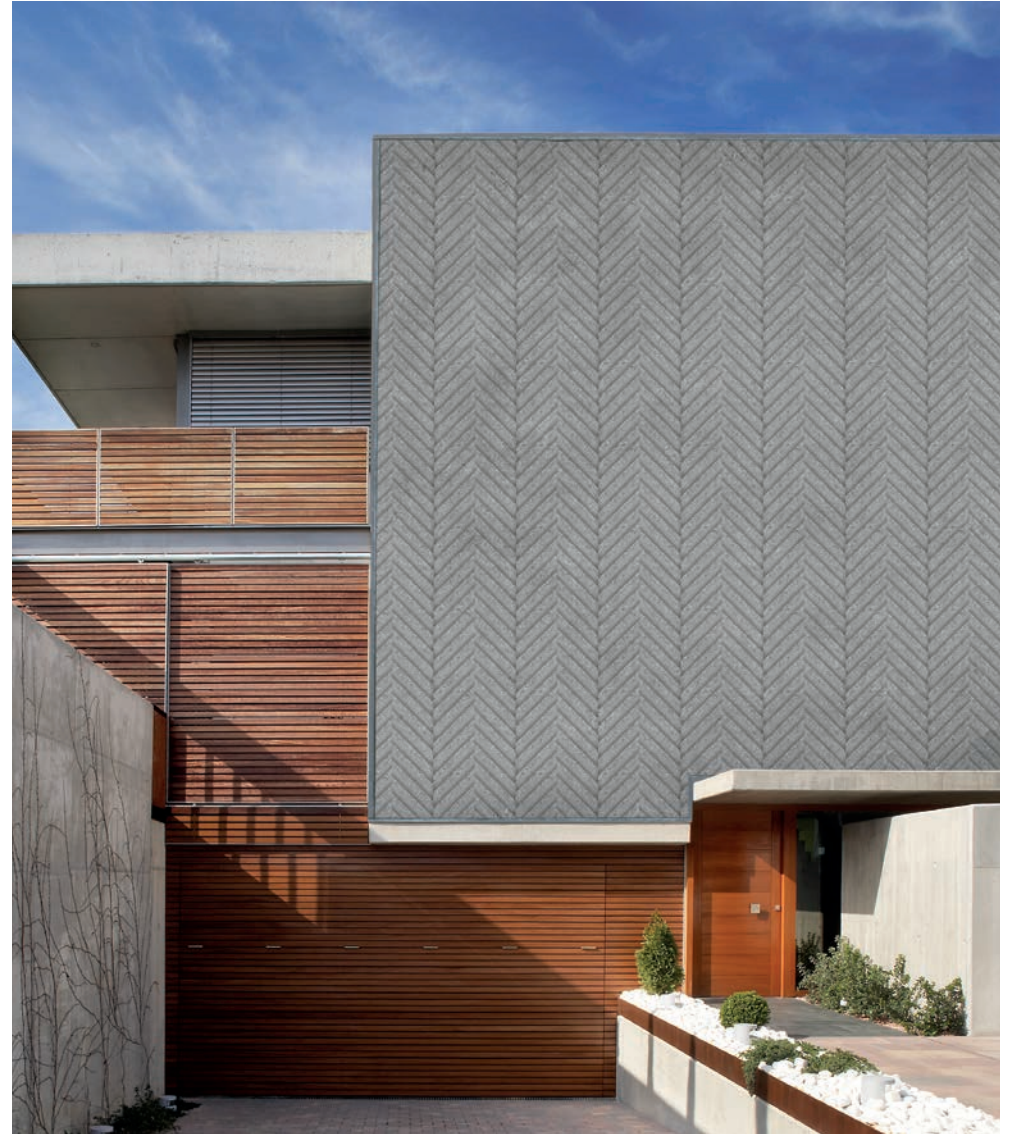

**Wall&decò**<sup>®</sup>

OUT SYSTEM COLLECTION  
**2018**

**Loophole**

Bertero Marzoli (OUT\_LH1801)

**4 Seasons Twill**

Bertero Marzoli (M\_OUT\_ST1801)

**Wolf**

DeBonaDeMeo (OUT\_WO1801)